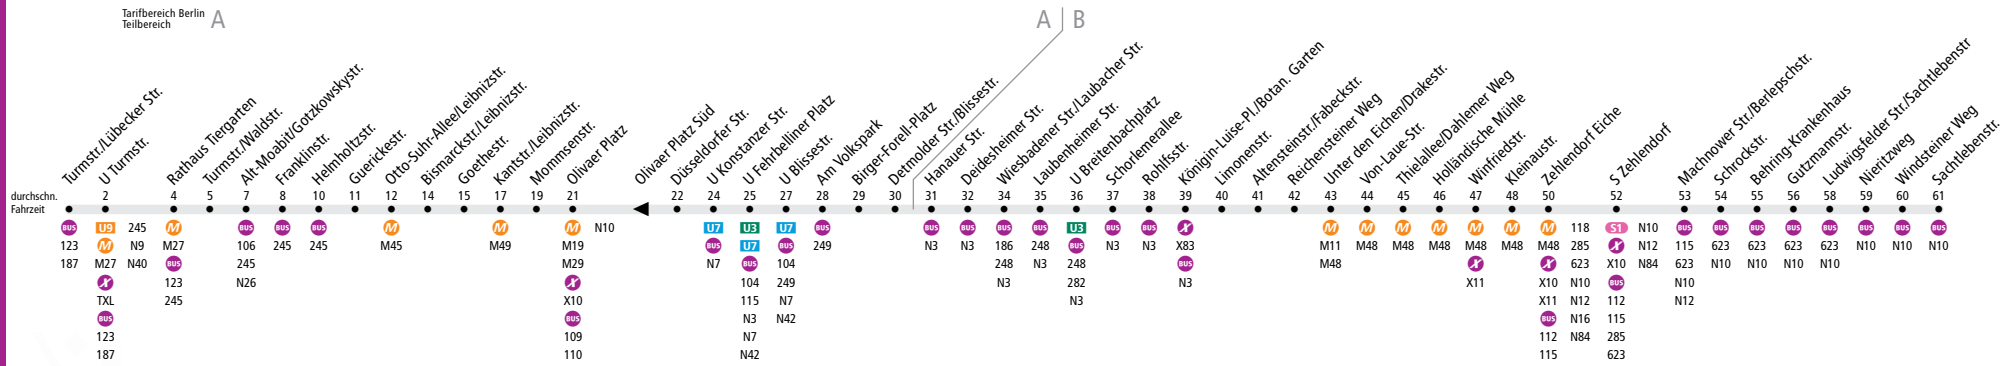

## U Turmstr. ↔ Zehlendorf, Sachtlebenstr.

### BVG

Linienweg: Turmstr. – Gotzkowskystr. – Helmholtzstr. – Dovestr. – Cauerstr. – Leibnizstr. – Konstanzer Str. – Brandenburgische Str. – Fehrbelliner Platz – Brandenburgische Str. – Blissestr. – Laubacher Str. – Südwestkorso – Breitenbachplatz – Schorlemerallee – Englerallee – Königin-Luise-Platz – Altensteinstr. – Habelschwerdter Allee – Unter den Eichen – Berliner Str. – Teltower Damm – Machnow Str. – Sachtlebenstr.

	Mo-Fr ca.							Sa ca.		So ca.
	4:30 – 7:00	7:00 – 9:00	9:00 – 13:00	13:00 – 14:00	14:00 – 15:00	15:00 – 18:00	18:00 – 0:30	5:30 – 7:00	7:00 – 0:30	7:00 – 0:30
U Turmstr. ↔ U Breitenbachplatz	20	10	20		10		20	-	20	20
U Breitenbachplatz ↔ Zehlendorf Eiche	20							-	20	20
Zehlendorf Eiche ↔ Sachtlebenstr.	20			15/5*		20		20		20